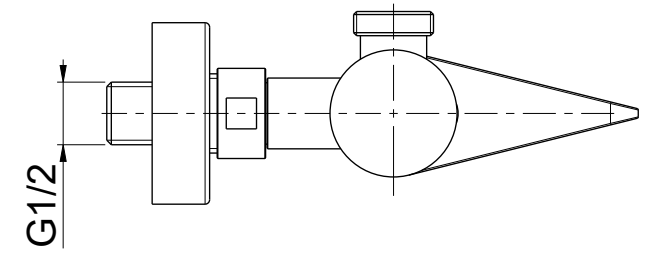

OIOLI
RUBINETTERIE

e-mail: mattia@oioli.com
 Via Pul Stretta, 10/12
 28024 Gozzano (No) Italy
 Tel. 0322 956338
 Fax 0322 912094

| | | | | | | |
|--|----------|----------|----------|-------|----------------|-----------|
| DATA | 8/8/2023 | VERSIONE | PROGETTO | SCALA | CODICE DISEGNO | |
| DISEGNATORE | B.F. | 1.1 | | 2:5 | OINODE026RO | |
| DESCRIZIONE | | | | | | ARTICOLO |
| GRUPPO ESTERNO DOCCIA USCITA ALTA NOLI | | | | | | NODE026RO |