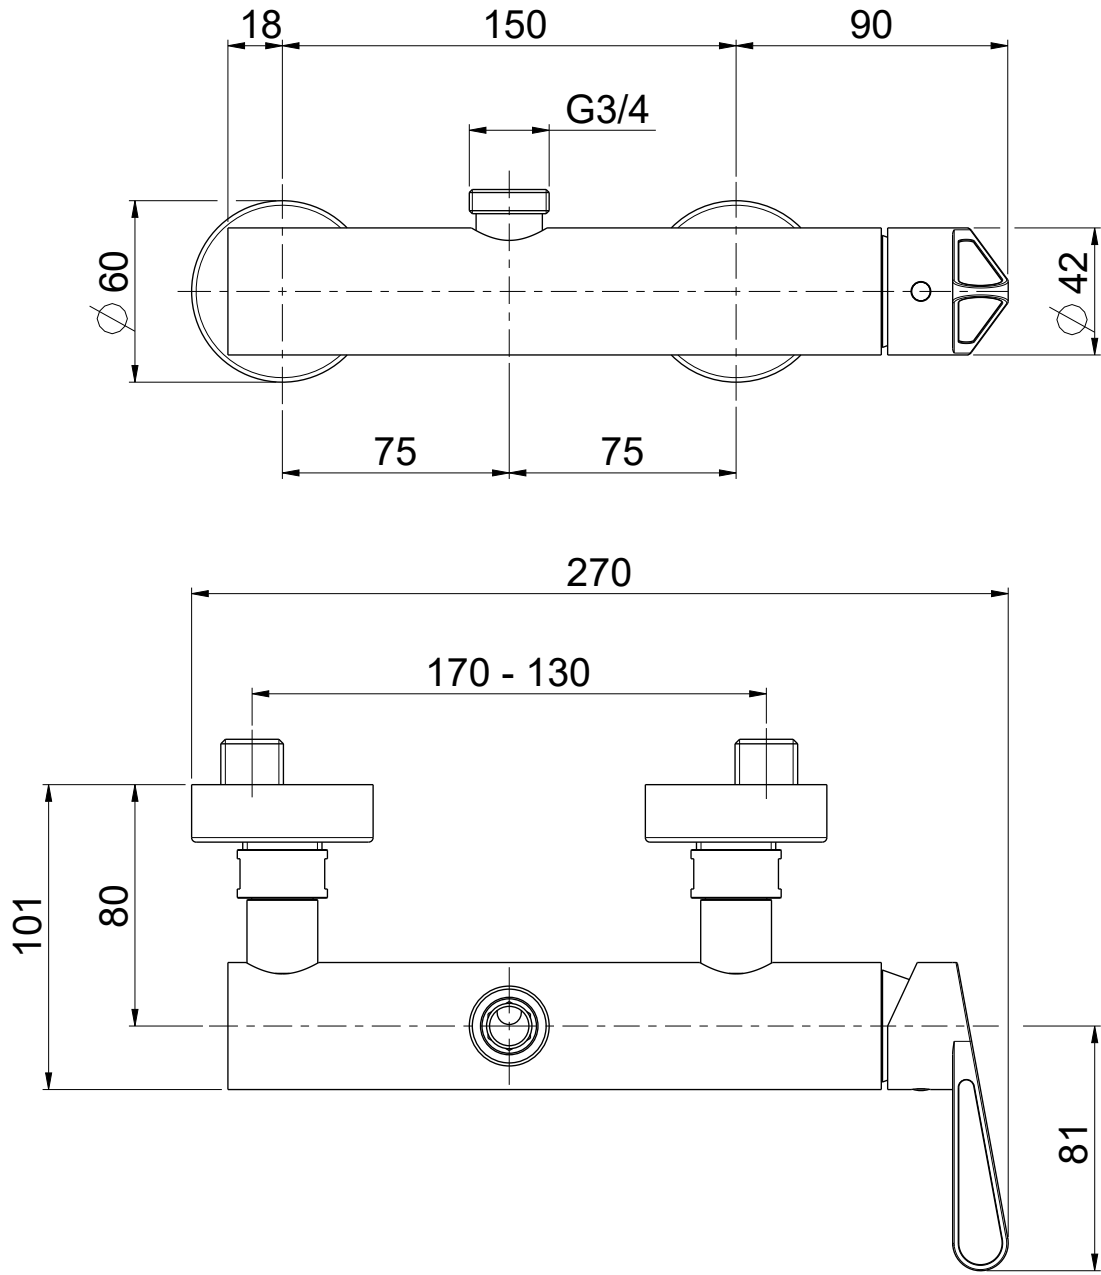

OIOLI
RUBINETTERIE

e-mail: mattia@oioli.com
 Via Pul Stretta, 10/12
 28024 Gozzano (No) Italy
 Tel. 0322 956338
 Fax 0322 912094

| | | | | | | |
|--|----------|----------|----------|-------|----------------|-----------|
| DATA | 8/8/2023 | VERSIONE | PROGETTO | SCALA | CODICE DISEGNO | |
| DISEGNATORE | B.F. | 1.1 | | 2:5 | OINODE026RO | |
| DESCRIZIONE | | | | | | ARTICOLO |
| GRUPPO ESTERNO DOCCIA USCITA ALTA NOLI | | | | | | NODE026RO |